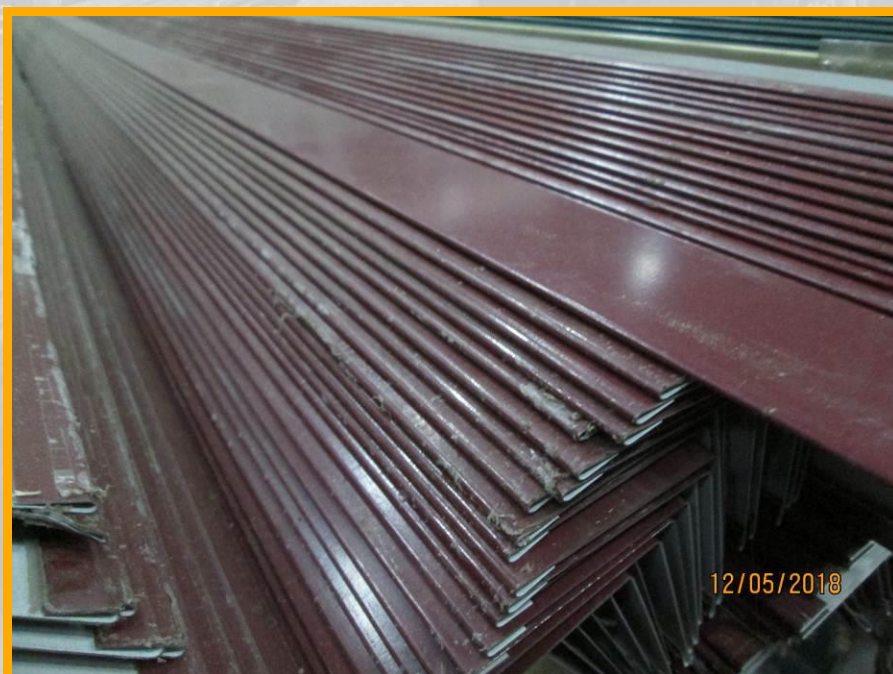

## РАСПРОДАЖА СКЛАДСКИХ ОСТАТКОВ ВОДОСТОЧНОЙ СИСТЕМЫ И ДОБОРНЫХ ЭЛЕМЕНТОВ КРОВЛИ (2 СОРТ)\*

ЖЕЛОБ | КОНЕК | ОТЛИВ | ПАРАПЕТ | ДОБОРНЫЕ ЭЛЕМЕНТЫ КРОВЛИ  
СНЕГОЗАДЕРЖАТЕЛЬ | ТРУБА ВОДОСТОЧНАЯ

\*вся продукция из категории "распродажа" имеет незначительные дефекты (царапины, повреждения упаковочной пленки).