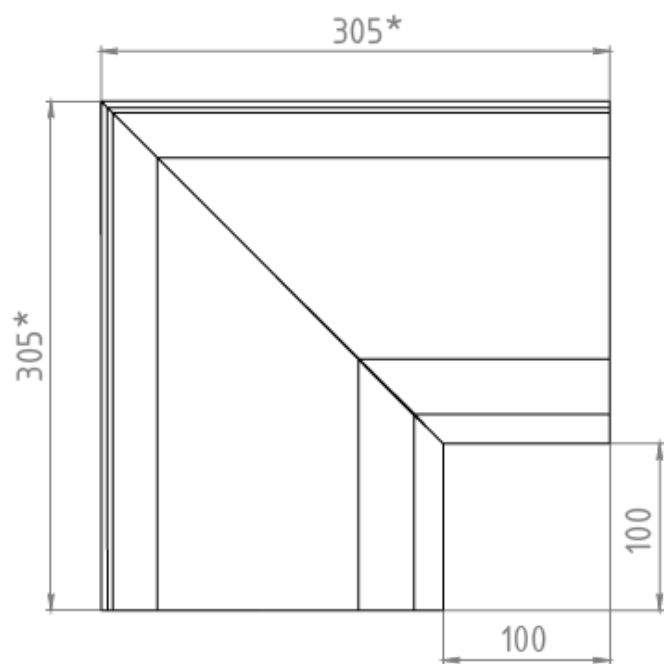

Чертеж Желоб угловой внутренней 185 мм (90 гр.)

Чертеж Желоб угловой внутренний 200 мм (90 гр.)