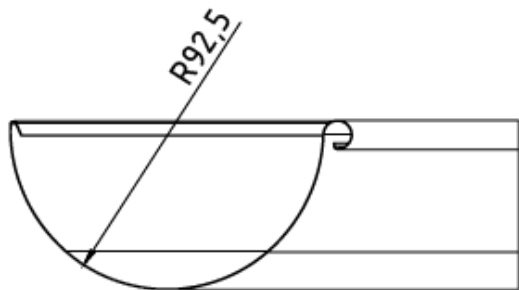

Чертеж Желоб угловой внутренней 185 мм (90 гр.)

Чертеж Желоб угловой внутренний 200 мм (90 гр.)