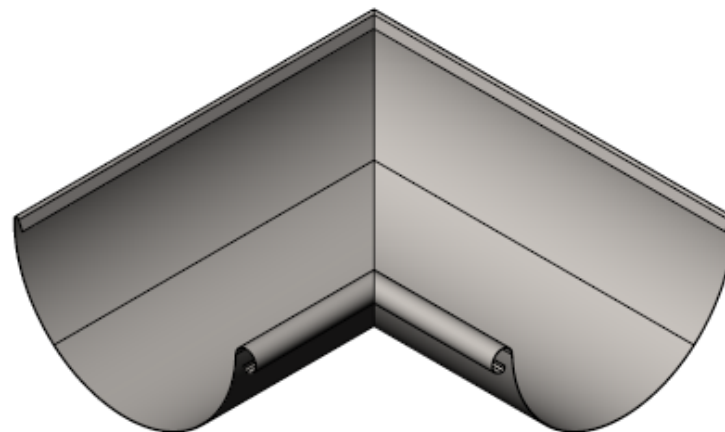

Чертеж Желоб угловой внутренней 185 мм (90 гр.)

Чертеж Желоб угловой внутренний 200 мм (90 гр.)