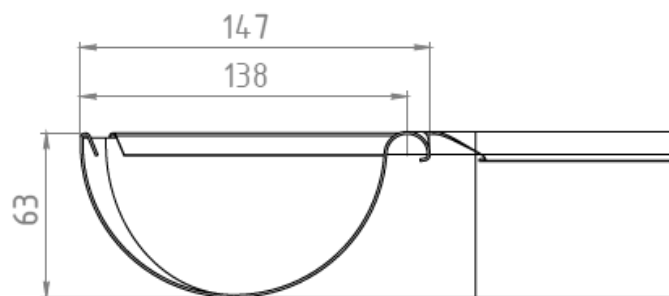

Чертеж Желоб угловой внутренний 125 мм (90 гр.)

Габариты определяются оборудованием
Штрипс 390

Чертеж Желоб угловой внутренний 150 мм (90 гр.)