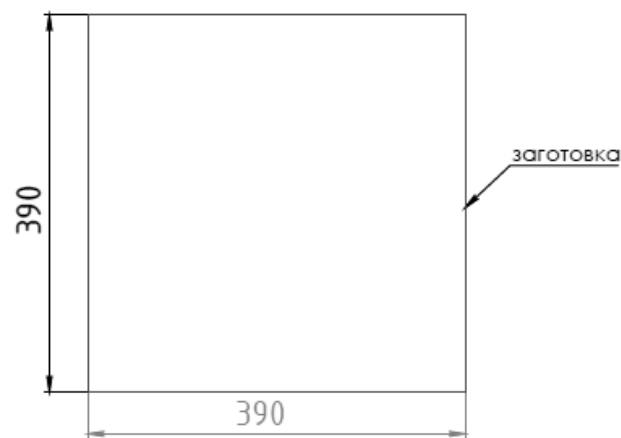

Чертеж Желоб угловой внутренний 125 мм (90 гр.)

Габариты определяются оборудованием
Штрипс 390

Чертеж Желоб угловой внутренний 150 мм (90 гр.)