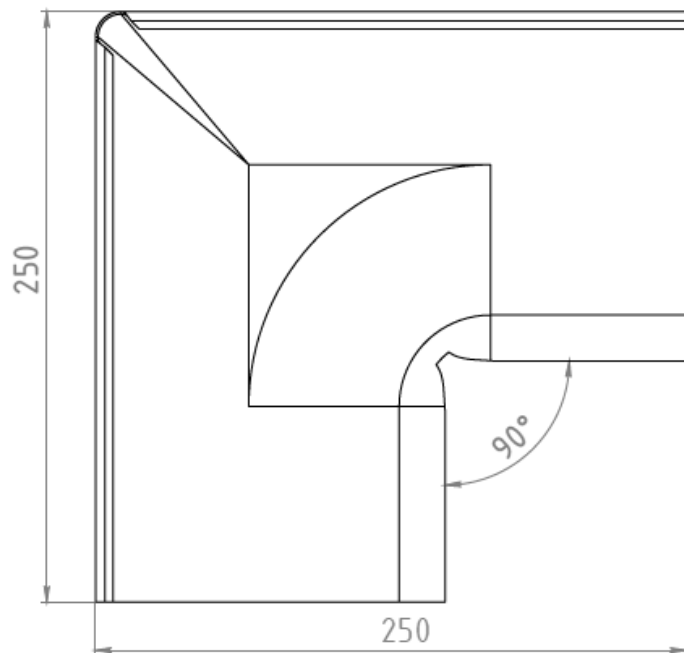

Чертеж Желоб угловой внутренний 125 мм (90 гр.)

Габариты определяются оборудованием
Штрипс 390

Чертеж Желоб угловой внутренний 150 мм (90 гр.)