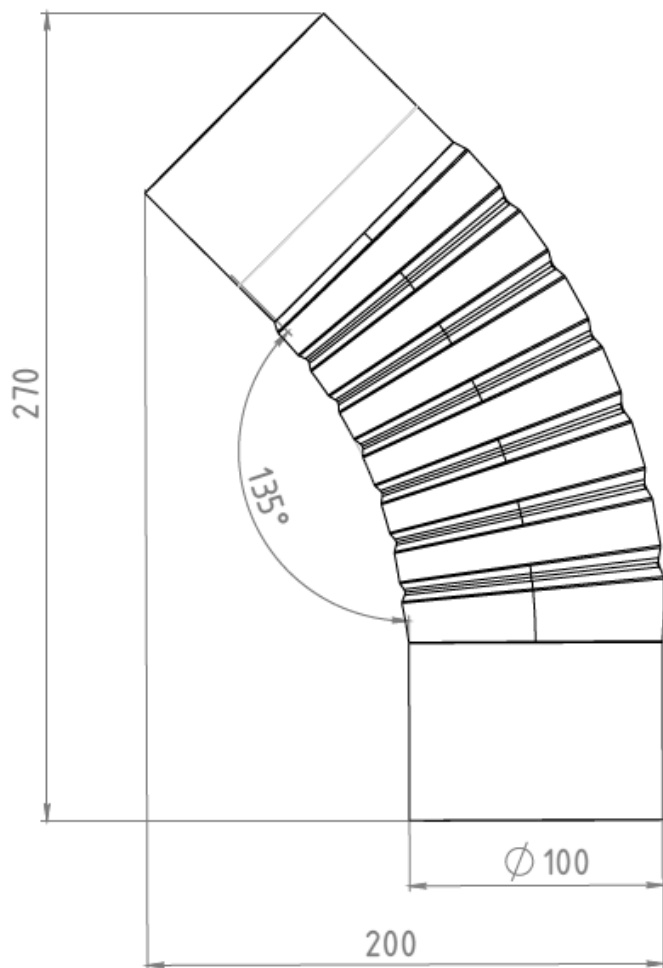

Чертеж Колено сливное гофрированное 100 мм

Габариты определяются оборудованием