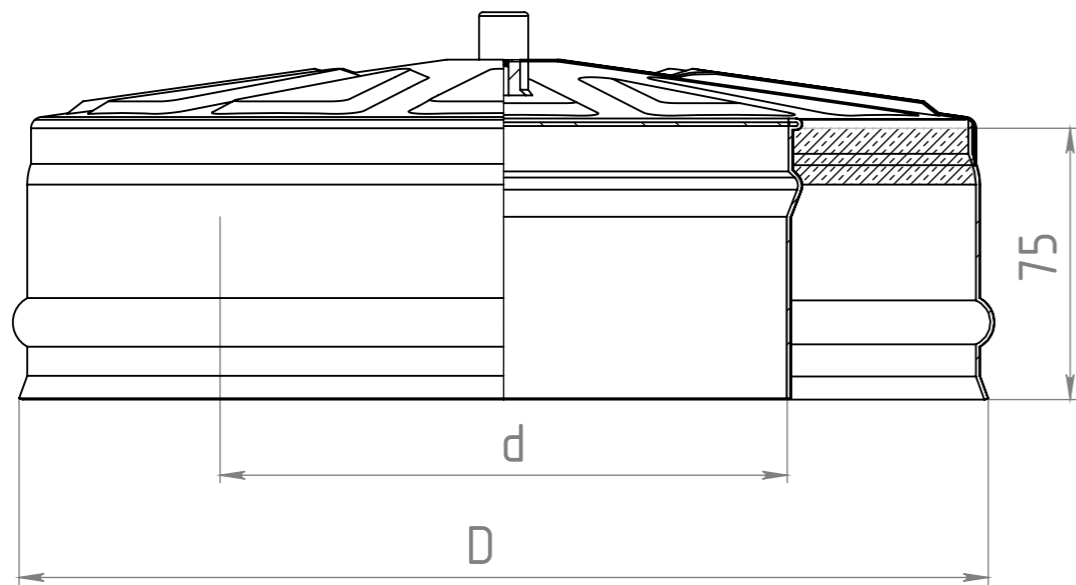

D,mm	d,mm
150	80
210	150
230	130
230	150
280	180
280	200
300	200
350	250
400	300

Изм.	Лист	№ докум.	Подп.	Дата	Заглушка тройника сэндвич(D230d150)	Лит.	Масса	Масштаб
Разраб.		Шарбан						1:5
Пров.						Лист 1	Листов 1	
Т. контр.						МЕТАЛЛИК и КО		
Н. контр.						08 пс 1 мм цвет:		
Утв.					Копировал			
					Формат А3			

Для толщины металла не более 0.5мм

D,mm	d,mm
200	100
200	110
200	115
200	120
250	150

Изм.	Лист	№ докум.	Подп.	Дата	Лит.	Масса	Масштаб
							1:5
Разраб.		Шарбан					
Пров.							
Т. контр.					Лист 1	Листов 1	
Н. контр.					МЕТАЛЛИК и КО		
Утв.					08 пс 1 мм цвет:		