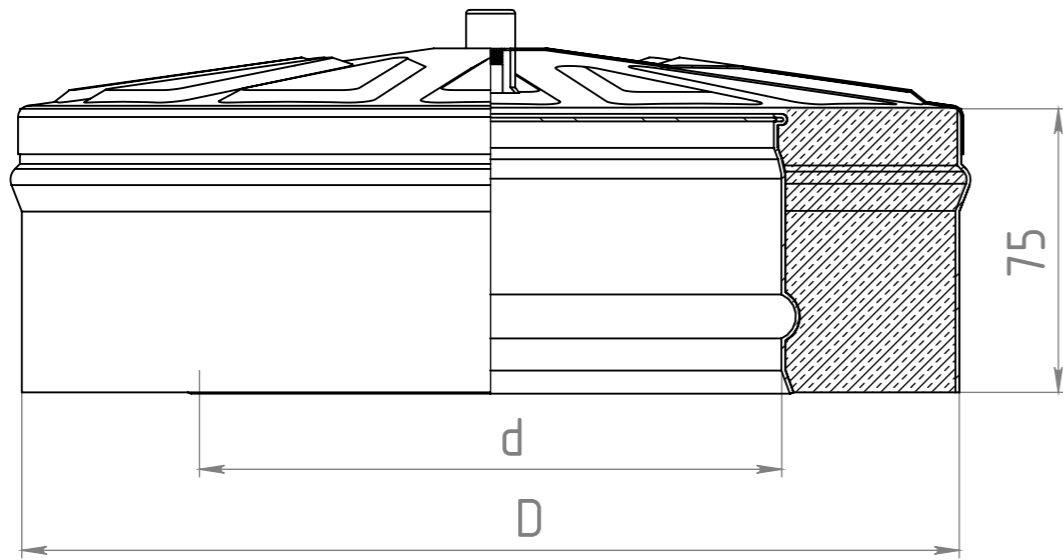

D,mm	d,mm
150	80
210	150
230	130
230	150
280	180
280	200
300	200
350	250
400	300

Изм.	Лист	№ докум.	Подп.	Дата	Заглушка тройника сэндвич(D230d150)	Лит.	Масса	Масштаб
Разраб.		Шарбан						1:5
Пров.						Лист 1	Листов 1	
Т. контр.						МЕТАЛЛИК и КО		
Н. контр.						08 пс 1 мм цвет:		
Утв.					Копировал			
					Формат А3			

Для толщины металла не более 0.5мм

D,mm	d,mm
200	100
200	110
200	115
200	120
250	150

Изм.	Лист	№ докум.	Подп.	Дата	Лит.	Масса	Масштаб
							1:5
Разраб.		Шарбан					
Пров.							
Т. контр.					Лист 1	Листов 1	
Н. контр.					МЕТАЛЛИК и КО		
Утв.					08 пс 1 мм цвет:		