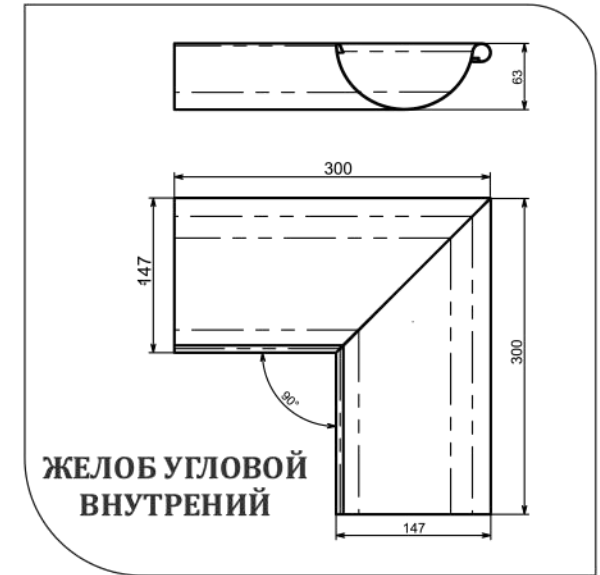

ЧЕРТЕЖИ ВОДОСТОЧНОЙ СИСТЕМЫ 125/100 мм

ЧЕРТЕЖИ ВОДОСТОЧНОЙ СИСТЕМЫ 125/100 мм

ДЕРЖАТЕЛЬ ЖЕЛОБА ОЦ

КРЕПЕЖ ЖЕЛОБА ОЦ

ДЕРЖАТЕЛЬ ЖЕЛОБА ОЦ 4 мм

ДЕРЖАТЕЛЬ ЖЕЛОБА КАРНИЗНЫЙ

ТРУБА ВОДОСТОЧНАЯ

КРЕПЕЖ ТРУБЫ

ЧЕРТЕЖИ ВОДОСТОЧНОЙ СИСТЕМЫ 125/100 мм