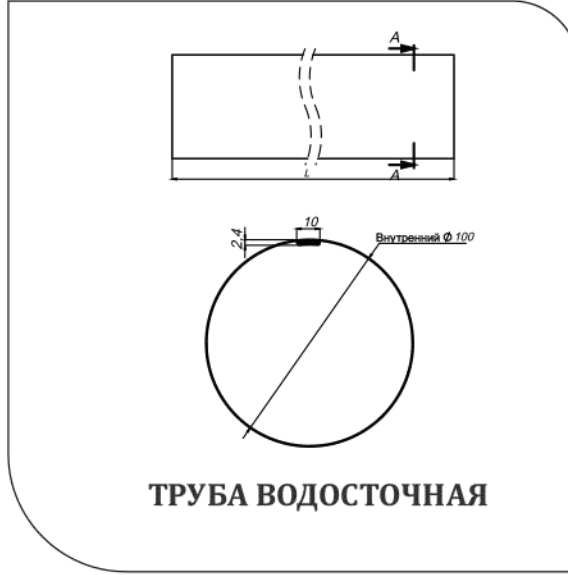

ЧЕРТЕЖИ ВОДОСТОЧНОЙ СИСТЕМЫ 125/100 мм

ЧЕРТЕЖИ ВОДОСТОЧНОЙ СИСТЕМЫ 125/100 мм

ДЕРЖАТЕЛЬ ЖЕЛОБА ОЦ

КРЕПЕЖ ЖЕЛОБА ОЦ

ДЕРЖАТЕЛЬ ЖЕЛОБА ОЦ 4 мм

ДЕРЖАТЕЛЬ ЖЕЛОБА КАРНИЗНЫЙ

ТРУБА ВОДОСТОЧНАЯ

КРЕПЕЖ ТРУБЫ

ЧЕРТЕЖИ ВОДОСТОЧНОЙ СИСТЕМЫ 125/100 мм