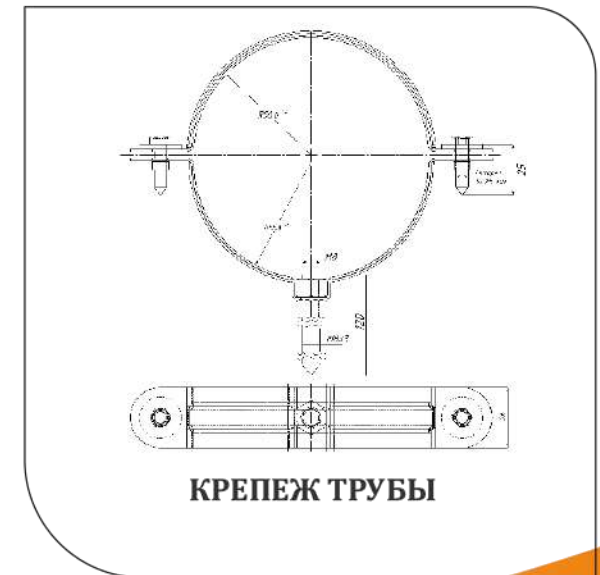

ЧЕРТЕЖИ ВОДОСТОЧНОЙ СИСТЕМЫ 125/100 мм

ЧЕРТЕЖИ ВОДОСТОЧНОЙ СИСТЕМЫ 125/100 мм

ДЕРЖАТЕЛЬ ЖЕЛОБА ОЦ

КРЕПЕЖ ЖЕЛОБА ОЦ

ДЕРЖАТЕЛЬ ЖЕЛОБА ОЦ 4 мм

ДЕРЖАТЕЛЬ ЖЕЛОБА КАРНИЗНЫЙ

ТРУБА ВОДОСТОЧНАЯ

КРЕПЕЖ ТРУБЫ

ЧЕРТЕЖИ ВОДОСТОЧНОЙ СИСТЕМЫ 125/100 мм