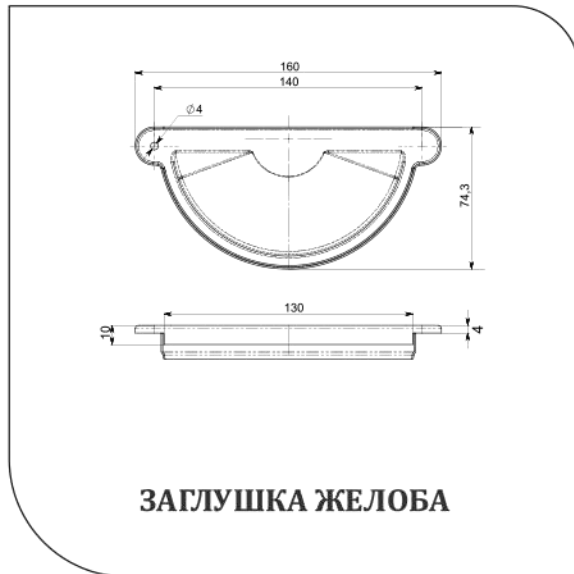

ЧЕРТЕЖИ ВОДОСТОЧНОЙ СИСТЕМЫ 125/100 мм

ЧЕРТЕЖИ ВОДОСТОЧНОЙ СИСТЕМЫ 125/100 мм

ДЕРЖАТЕЛЬ ЖЕЛОБА ОЦ

КРЕПЕЖ ЖЕЛОБА ОЦ

ДЕРЖАТЕЛЬ ЖЕЛОБА ОЦ 4 мм

ДЕРЖАТЕЛЬ ЖЕЛОБА КАРНИЗНЫЙ

ТРУБА ВОДОСТОЧНАЯ

КРЕПЕЖ ТРУБЫ

ЧЕРТЕЖИ ВОДОСТОЧНОЙ СИСТЕМЫ 125/100 мм