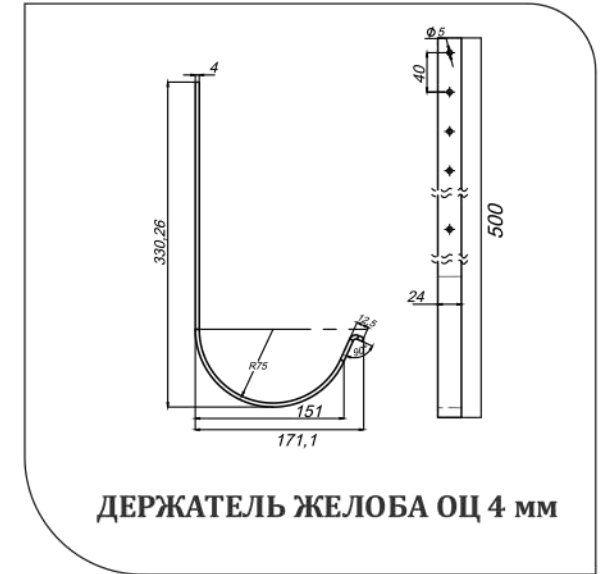

ЧЕРТЕЖИ ВОДОСТОЧНОЙ СИСТЕМЫ 125/100 мм

ЧЕРТЕЖИ ВОДОСТОЧНОЙ СИСТЕМЫ 125/100 мм

ДЕРЖАТЕЛЬ ЖЕЛОБА ОЦ

КРЕПЕЖ ЖЕЛОБА ОЦ

ДЕРЖАТЕЛЬ ЖЕЛОБА ОЦ 4 мм

ДЕРЖАТЕЛЬ ЖЕЛОБА КАРНИЗНЫЙ

ТРУБА ВОДОСТОЧНАЯ

КРЕПЕЖ ТРУБЫ

ЧЕРТЕЖИ ВОДОСТОЧНОЙ СИСТЕМЫ 125/100 мм