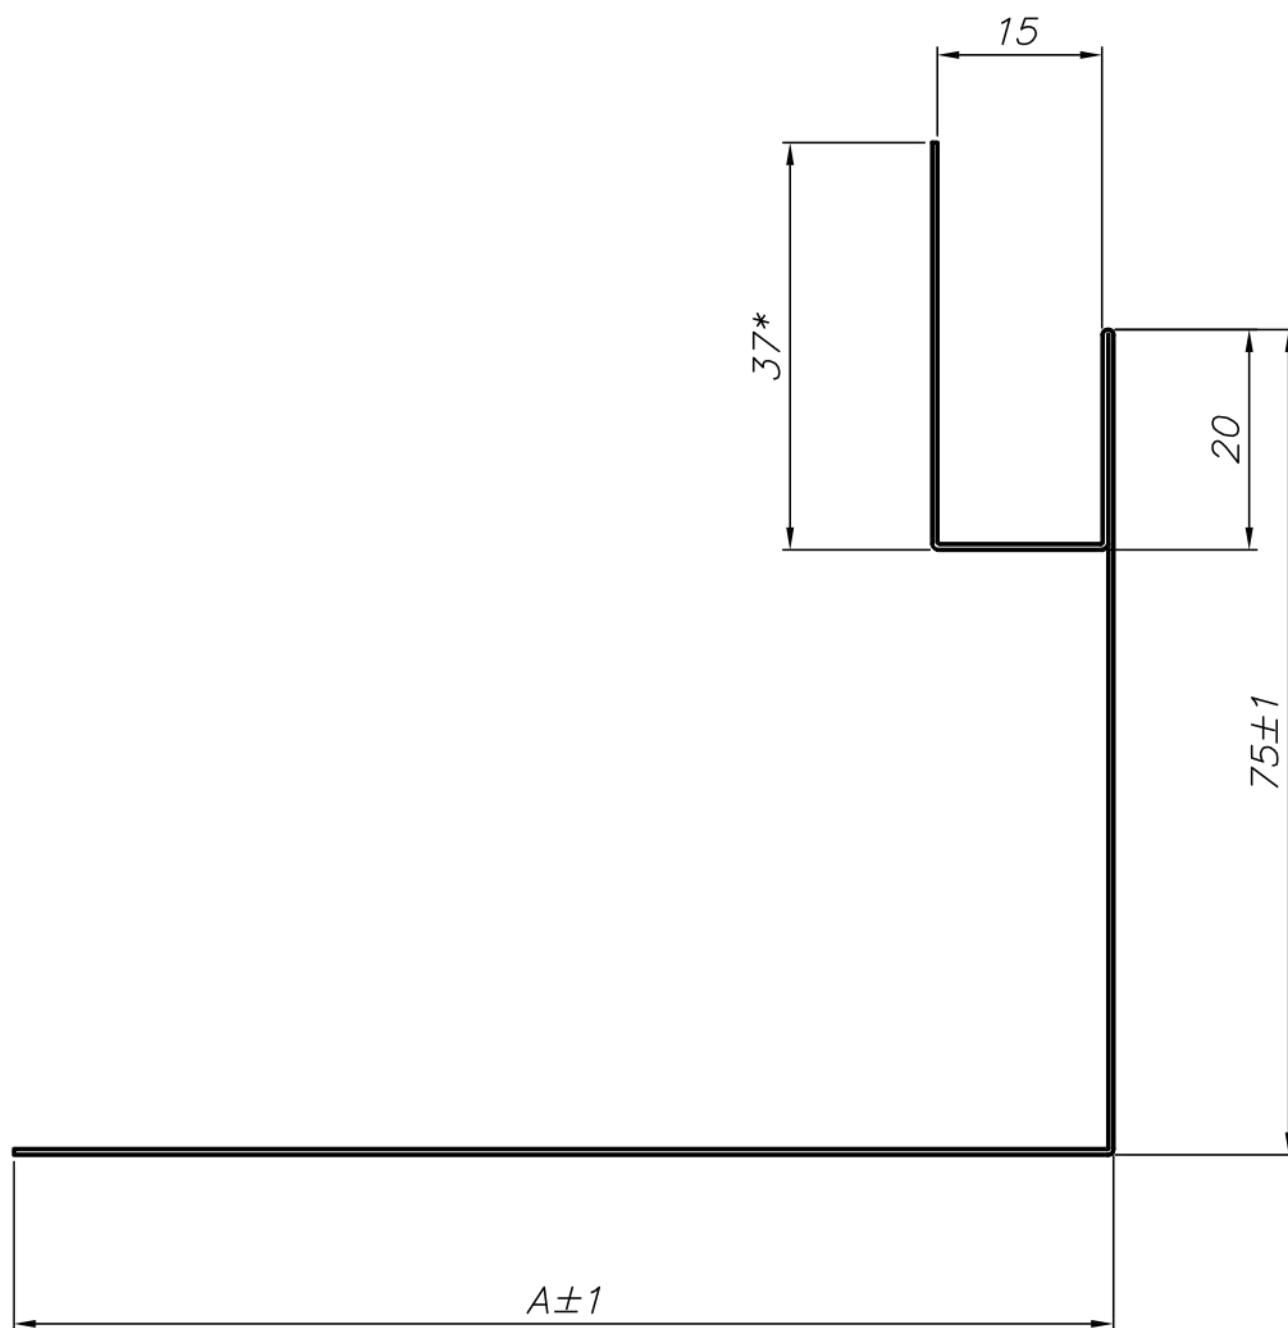

Планка оконная сложная Timberline

Размер А, мм
100
150
200