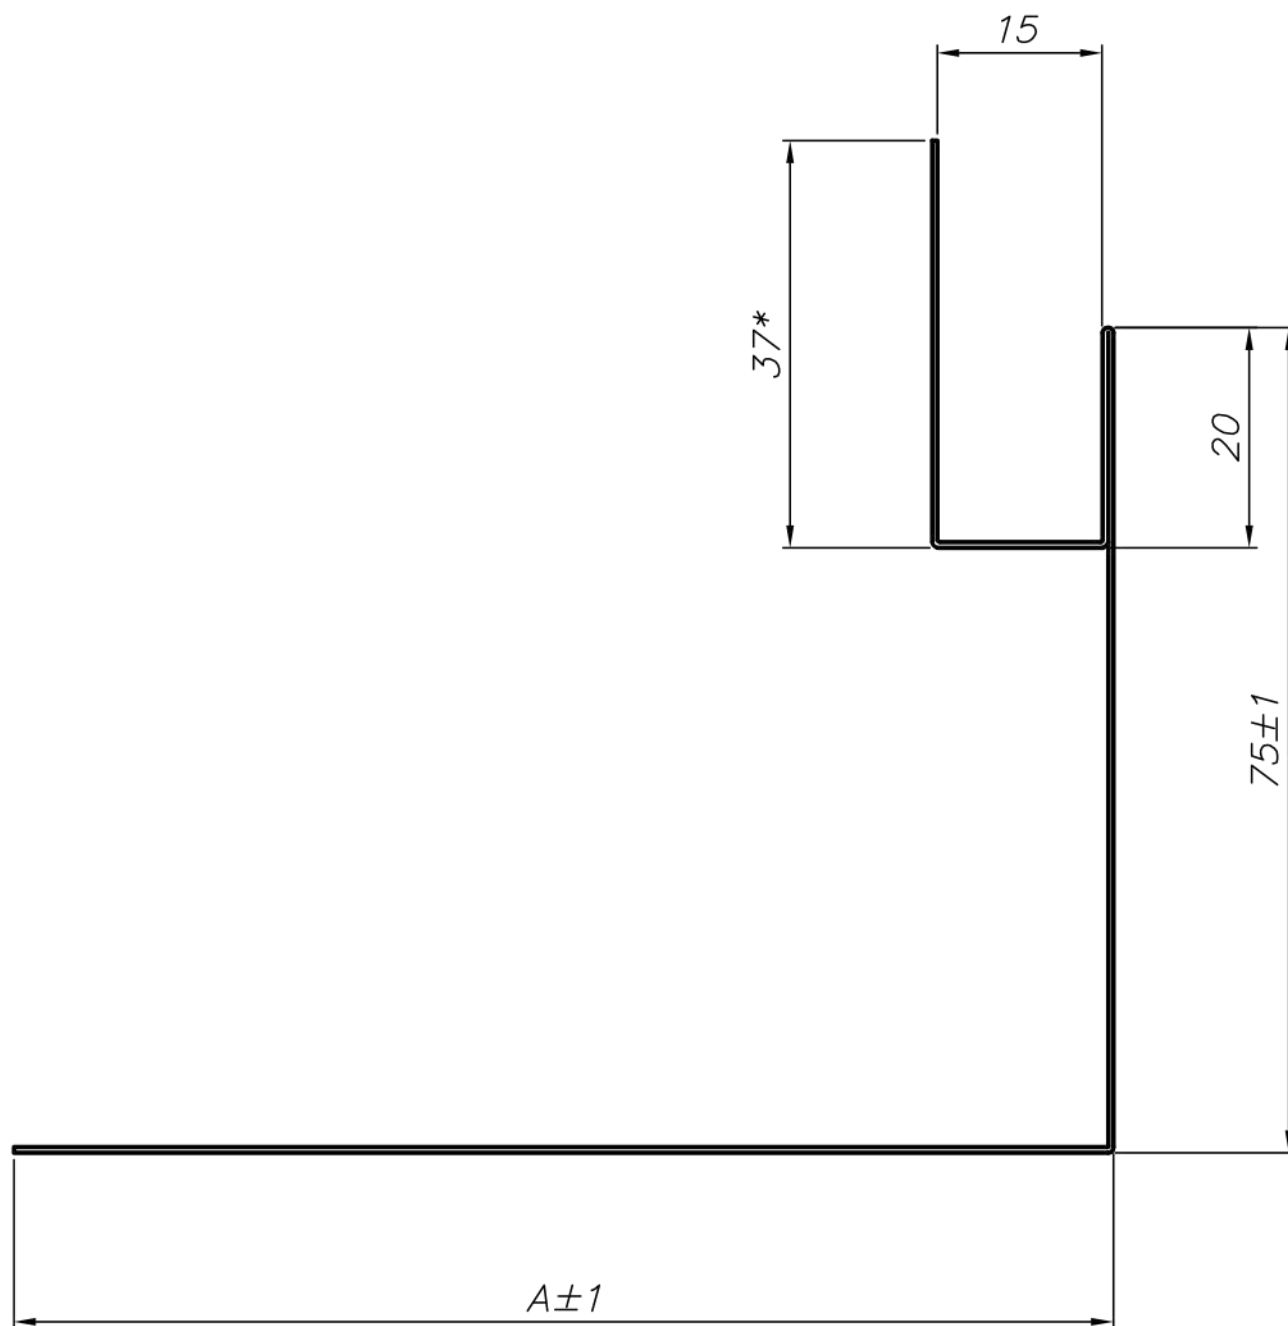

Планка карнизного свеса (Софит)

Размер А, мм
100
150
200